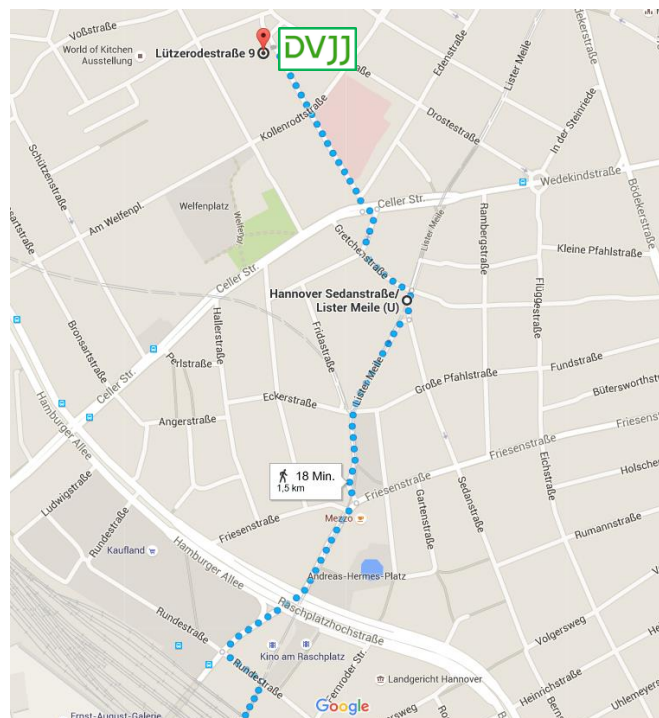

Vom Hauptbahnhof Hannover zu Fuß (ca. 15 Minuten):

Den Hauptbahnhof durch den **Hinterausgang** (Raschplatz) verlassen. Den Raschplatz und anschließend die **Hamburger Allee** (die Hauptverkehrsstraße mit der Hochstraße) geradeaus überqueren und weiter bis zum „Pavillon“. Gegenüber dem Pavillon mündet die **Lister Meile** ein, der Sie folgen, bis Sie an der **Sedanstraße** ankommen und die Gretchenstraße kreuzt. Sie gehen dann links in die **Gretchenstraße**, rechts an der Kirche vorbei in Richtung **Celler Straße**, welche sie überqueren. Links vom Fahrradgeschäft geht die **Lützerodestraße** ab. Der Lützerodestraße folgend überqueren Sie die **Kollenrodtstraße** (rechts ist ein Krankenhaus). Im **vorletzten Bürogebäude** auf der linken Straßenseite haben die **DVJJ** und das Kriminologische Forschungsinstitut Niedersachsen (KFN) ihre Geschäftsstellen. Der Haupteingang liegt auf der Innenhofseite (=Treppe hoch).

Vom Hauptbahnhof mit der U-Bahn:

Sie nehmen eine der folgenden Bahnen: **Linie 3** (Altwarmbüchen), **Linie 7** (Richtung Paracelsusweg) oder **Linie 9** (Richtung Fasanenkrug). Sie steigen an der Haltestelle: **Sedanstraße/Lister Meile** aus (Fußweg von dort ca. 7min) und gehen aus der U-Bahnhaltestelle kommend, in die **Gretchenstraße** an der Kirche vorbei in Richtung **Celler Straße**, welche sie überqueren. Links vom Fahrradgeschäft geht die **Lützerodestraße** ab. Der Lützerodestraße folgend überqueren Sie die **Kollenrodtstraße** (rechts ist ein Krankenhaus). Im **vorletzten Bürogebäude** auf der linken Straßenseite haben die **DVJJ** und das Kriminologische Forschungsinstitut Niedersachsen (KFN) ihre Geschäftsstellen. Der Haupteingang liegt auf der Innenhofseite (=Treppe hoch).