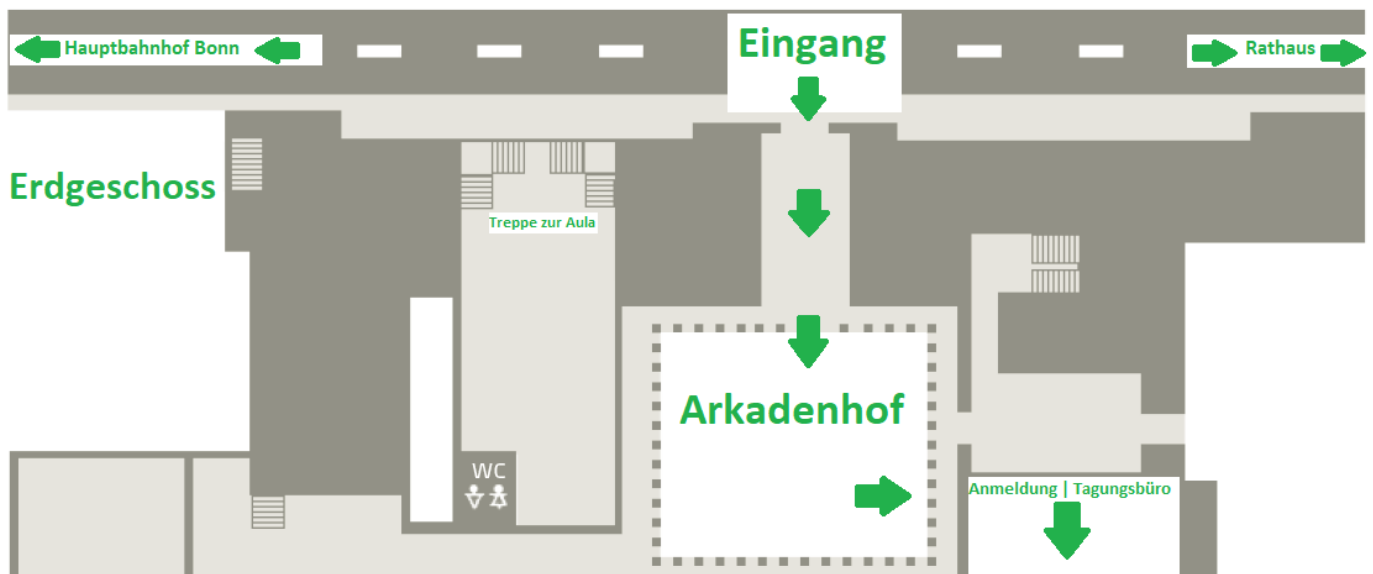

**31. Deutscher Jugendgerichtstag
„Jugend, Recht und Öffentlichkeit – Selbstbilder, Fremdbilder, Zerrbilder“
Universität Bonn, 03. bis 06. September 2020**

Anreise

Die Eröffnungsveranstaltung wird in der Aula der Rheinischen Friedrich-Wilhelms-Universität Bonn, Regina-Pacis-Weg 3, stattfinden. Die Aula befindet sich im 1. OG im Hauptgebäude der Universität.

Anfahrt

Fernverkehr (IC/ICE)

Bei der Anreise mit Fernverkehrszügen ist Ihr Ziel der ICE-Bahnhof Siegburg/Bonn. Ab Siegburg/Bonn dauert es mit der Linie 66 etwa 25 Minuten bis zu der Haltestelle „Universität Markt“, die direkt vor dem Hauptgebäude der Universität gelegen ist. Die Linie 66 fährt alle 10 Minuten ab den Gleisen 11 und 12.

Nahverkehr (S/RB/RE)

Bei Anreise mit Nahverkehrszügen empfehlen wir Ihnen bis zum Bonner Hauptbahnhof zu fahren. Von dort aus erreichen Sie das Hauptgebäude der Universität in wenigen Minuten zu Fuß.

U-Bahn/Straßenbahn | Underground/Tram

Die Haltestelle „Universität/Markt“ ist direkt vor dem Hauptgebäude der Universität gelegen. Hier halten die Linien 16, 63, 66, 67 und 68.